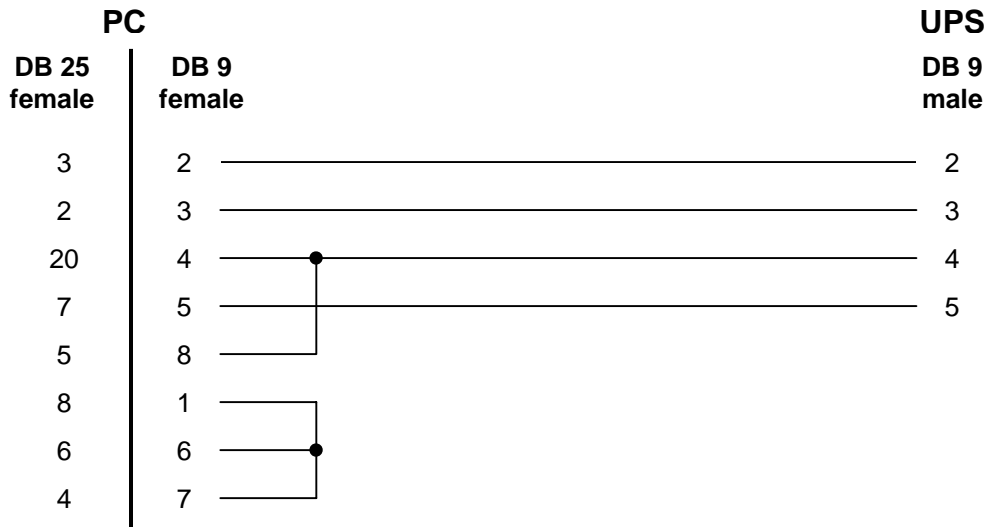

RS232 connection cables

Harviot 550

Niky 400, 600, 850

Niky 450, 650, 900

Niky 1100, 1500, 1800

All others models