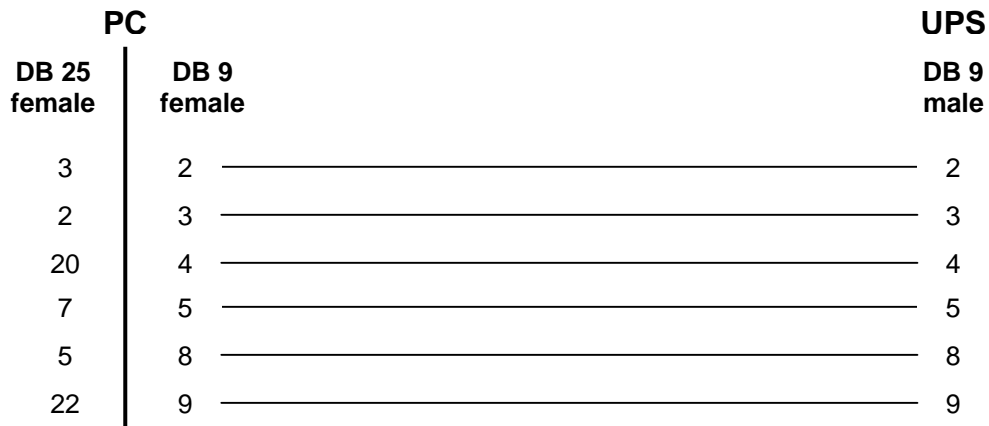

RS232 connection cables

Harviot 550

Niky 400, 600, 850

Niky 450, 650, 900

Niky 1100, 1500, 1800

All others models