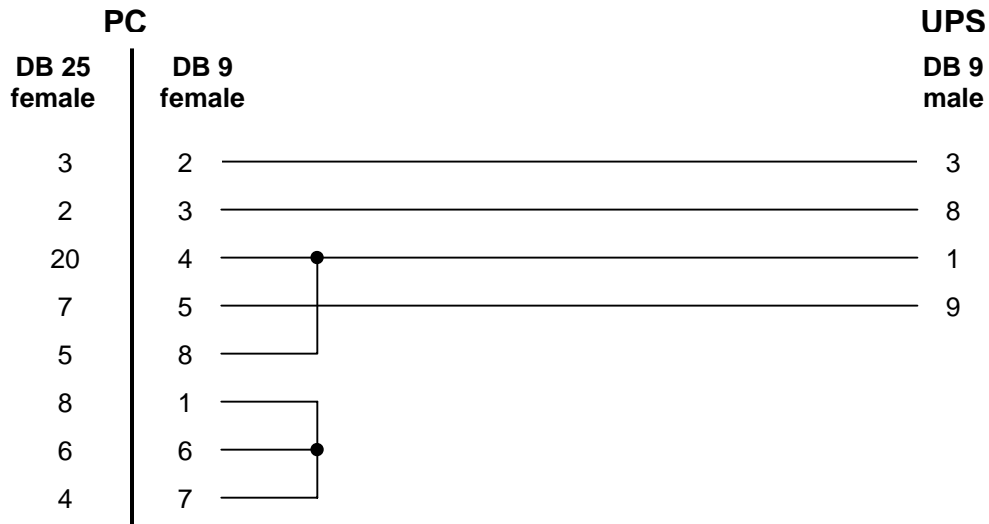

RS232 connection cables

Harviot 550

Niky 400, 600, 850

Niky 450, 650, 900

Niky 1100, 1500, 1800

All others models